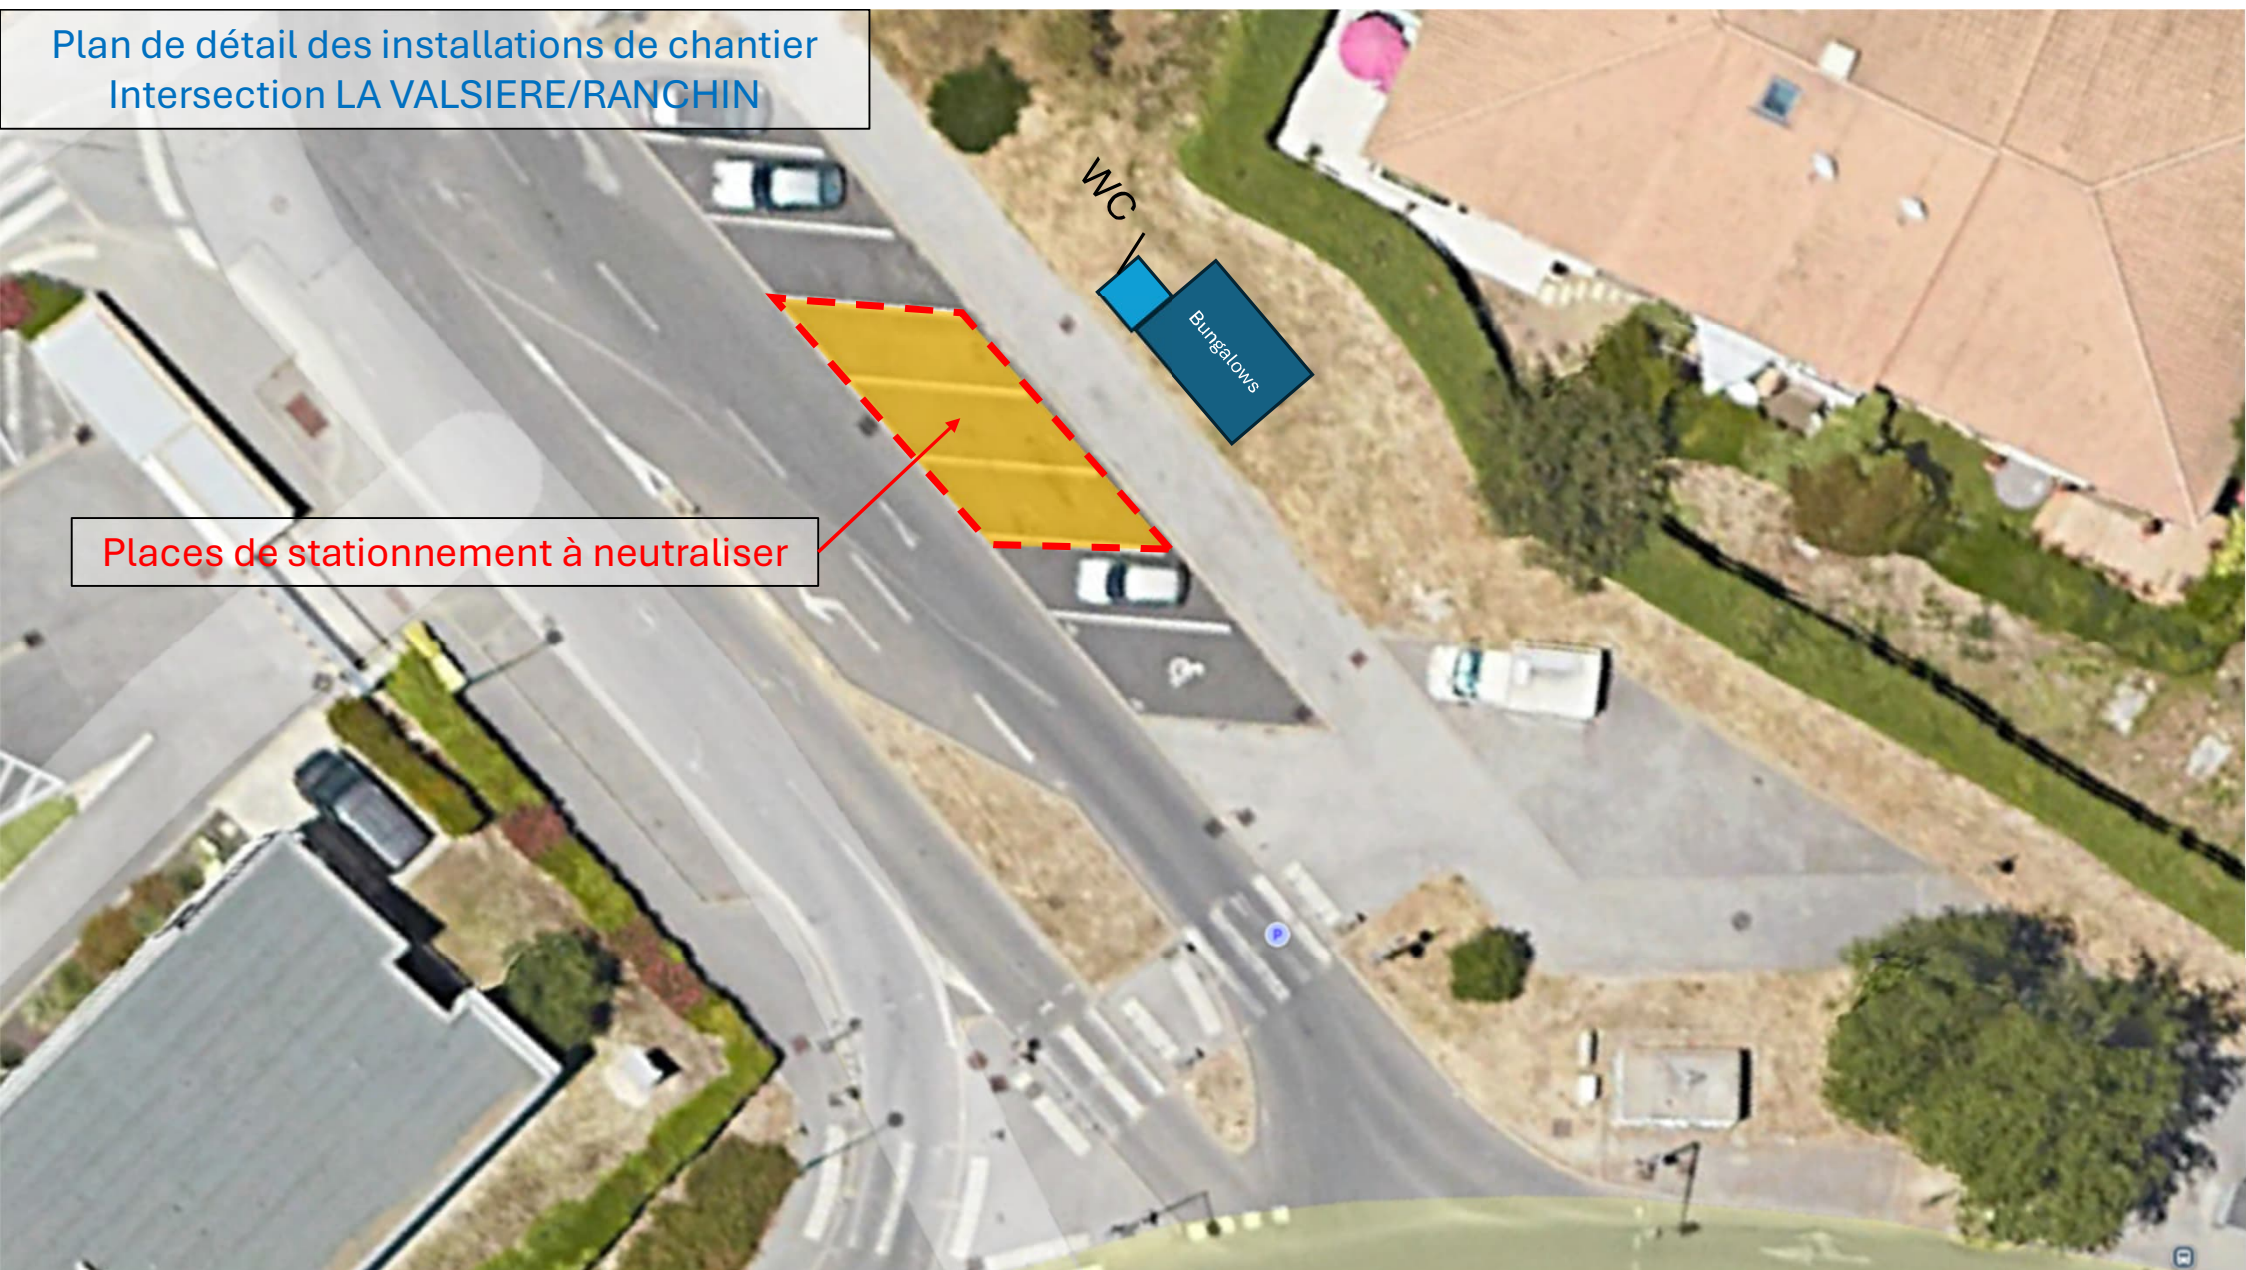

# PLAN D'INSTALLATION DE CHANTIER

*Affaire : Piste cyclable de la Valsière à Grabels*

Ref. A455.AJY2434302

<b>A</b>	03/02/2025	Version initiale	A.JORDY	
<b>Ind</b>	Date	Modification	Emis	Statut

Plan de situation

Plan de détail des installations de chantier  
Intersection LA VALSIERE/RANCHIN

Places de stationnement à neutraliser

Plan de détail zone de stock Impasse  
Ferdinand Carré

HARMONIE MEDICAL SERVICE

Barrière HERAS périphérie

Zone de stock

Imp. Ferdinand Carré

Kéolis Coarctans et Méd. Grébois

Stationnement interdit