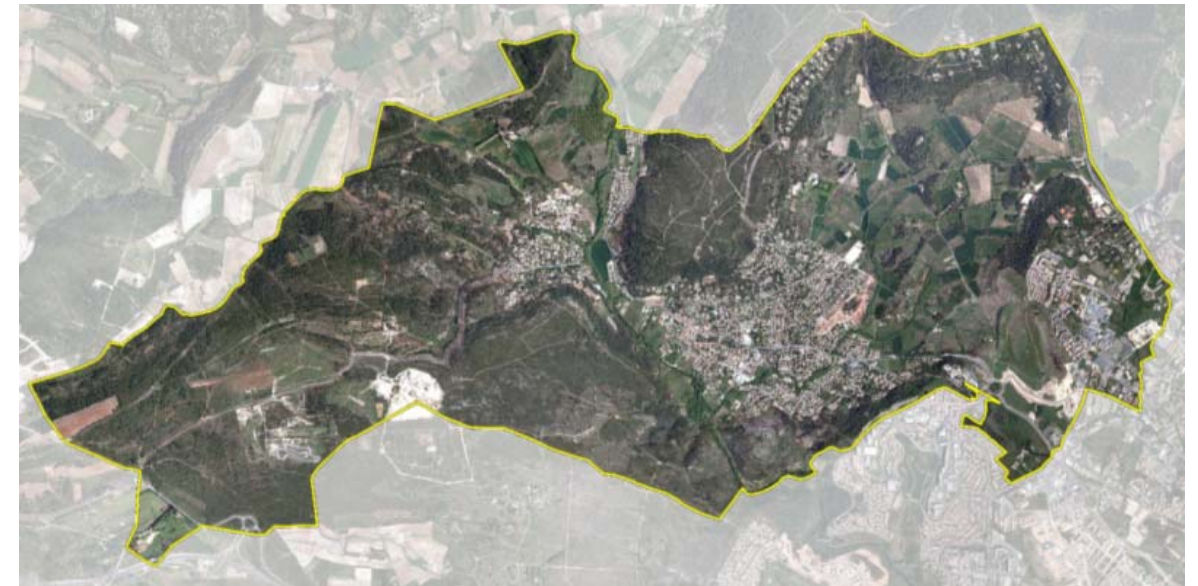

PLU de Grabels

Révision générale du Plan d'Occupation des Sols valant
élaboration du Plan Local d'Urbanisme

V. Documents graphiques

- V.1. Plan de zonage de la commune au 1/5000
- V.2. Plan de zonage du village au 1/2000
- V.3. Plan de zonage de La Valsière au 1/2000
- V.4. Plan de zonage des Terrasses de la Mosson/Pradas au 1/2000
- V.5. Liste des emplacements réservés